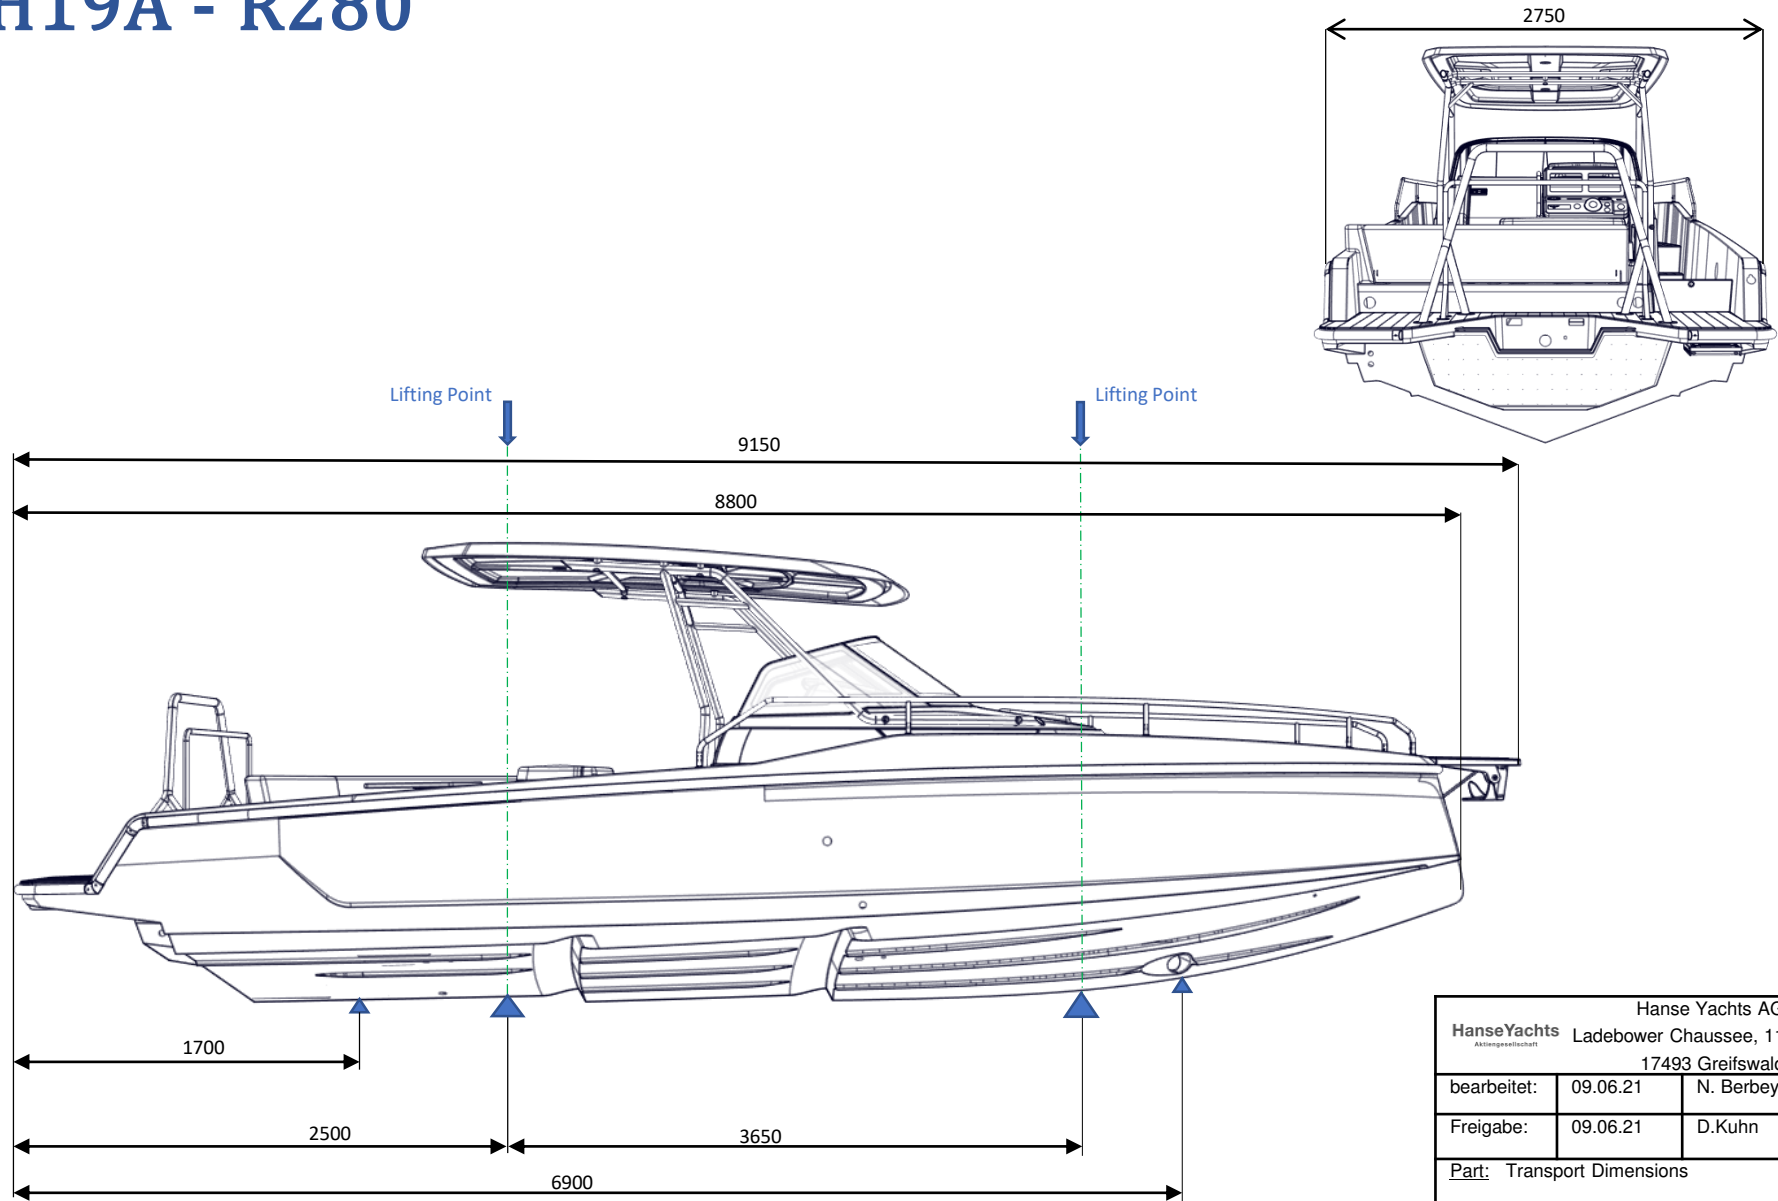

H19A - R280

Hanse Yachts AG		
HanseYachts <small>Aktiengesellschaft</small>		
Ladebower Chaussee, 11 17493 Greifswald		
bearbeitet:	09.06.21	N. Berbey
Freigabe:	09.06.21	D.Kuhn
Part: Transport Dimensions		
Yacht: H19A - R280		
Zeichnungsnr.: H19A-1370-010-00		Seite:
gültig ab: 09.06.21		40